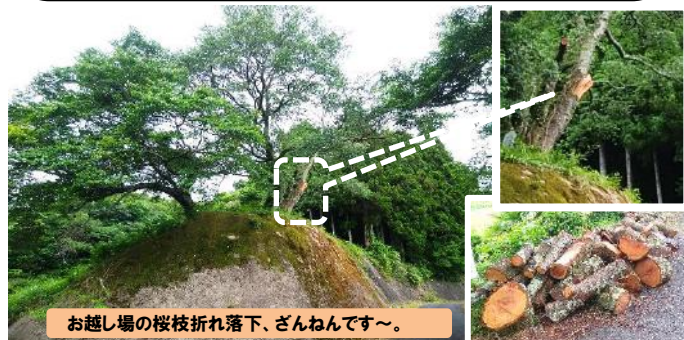

6月12日(日)午前10時～11時 水戸市視覚障害者協会20名様が雨の中来訪。
建物や町屋石などの説明しました。まつりに興味津々でした。

健康スポーツチャレンジデー5月25日(水)

体協河内支部によるウォーキングを当会と共催で行い、地域内散策しました。

吉田神社

根本正子邸バラ園

龍城碑

お越し場の桜枝折れ落下、ざんねんです～。

第15回募集中
3年ぶり開催！やっぱり観せたい河内の風情
(茨城・常陸太田市町屋、西河内)
河内の自然風景・行灯の赤レンガと銀杏まつり
フォトコンテスト写真募集